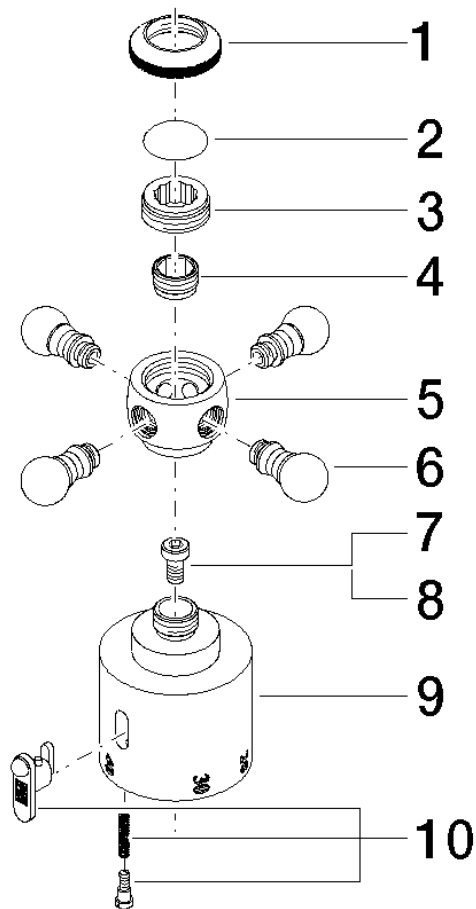

MADISON Temperature control handle - Durabronz (23kt Gold)

MADISON

11 420 360

11 420 360

11 420 360

Parts for other finishes can be found here: [Chrome](#)

### Spare parts list

No.	Item Number	Name	Quantity used	Delivery time
1	09 20 36 005-09	handle	1	40
2	09 26 01 016 90	accessories	1	2
3	09 20 83 006 90	handle	1	2
4	09 24 03 119 90	nipple	1	2
6	09 20 36 004-09	handle	4	40
7	90 30 30 027 00 90	screw	1	2
8	09 30 33 004 90	screw	1	2
10	90 21 33 020 00 90	handle	1	2